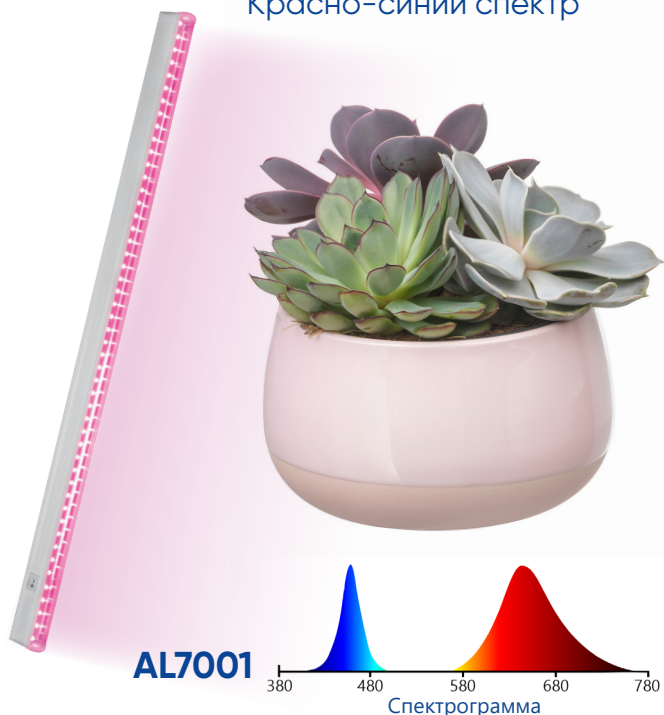

Светодиодные фитосветильники для растений AL7001 AL7002

Feron

Материал: пластик

Красно-синий спектр

Полный спектр

Светодиодные фитолампы AL7001 и A7002 мощностью от 9 до 18 Вт для освещения растений, расположенных на стеллажах, полках и подоконниках. Широко применяются в квартирах и дачных парниках для выращивания овощей и зелени.

Выключатель расположен прямо на корпусе. В комплект входят заглушка, крепежи для установки, соединитель для транзитного подключения и кабель для подключения к сети

Модель	Артикул	Мощность	Фотосинтетический фотонный поток	Пиковая длина волны синего/красного/зеленого цвета	Макс. мощность транзитного подключения	Цвет корпуса	Материал корпуса	Материал рассеивателя	Размеры
AL7001	41351	9W	16,5мкмоль/с	450nm/650nm/нет	45Вт	белый	пластик	прозрачный пластик	573x31x20мм
	41352	14W	25,5мкмоль/с						873x31x20мм
	41353	18W	33мкмоль/с						1173x31x20мм
AL7002	41354	9W	16,5мкмоль/с	450nm/650nm/580nm	45Вт	белый	пластик	прозрачный пластик	573x31x20мм
	41355	14W	25,5мкмоль/с						873x31x20мм
	41356	18W	33мкмоль/с						1173x31x20мм